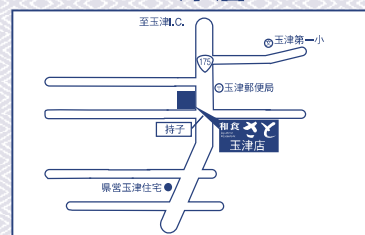

ありがとうございます！
そして、
これからも
よろしく！

近隣店舗のご案内

神戸星陵台店

〒655-0038神戸市垂水区星陵台4-3-33
TEL 078-704-6270

明石朝霧店

〒673-0871明石市大蔵八幡町1-23
TEL 078-912-2390

玉津店

〒651-2135神戸市西区王塚台7-95
TEL 078-929-0602