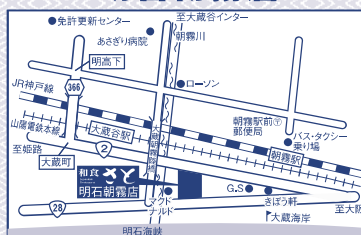

ありがとうございます！
そして、
これからも
よろしく！

近隣店舗のご案内

神戸星陵台店

〒655-0038神戸市垂水区星陵台4-3-33
TEL 078-704-6270

明石朝霧店

〒673-0871明石市大蔵八幡町1-23
TEL 078-912-2390

玉津店

〒651-2135神戸市西区王塚台7-95
TEL 078-929-0602