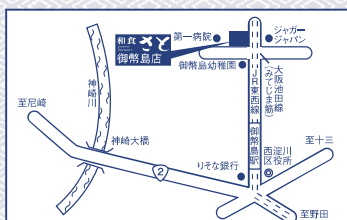

御幣島店
〒555-0012
大阪市西淀川区
御幣島6-1-34
TEL 06-6473-8126