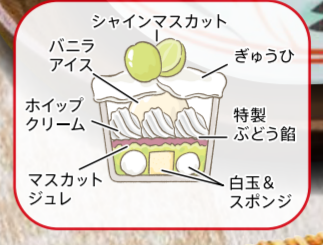

期間限定
シャイン
マスカット
Shine Muscat
長野県産
シャインマスカット
使用

まんまるドーナツがのった、
ポリューム満点のパフェ。

- ・シャインマスカット(ハーフカット5切)
- ・ドーナツ(ハーフスライス)
- ・ラズベリー・特製ぶどう餡
- ・マスカットジュレ・白玉

シャインマスカットパフェ
599円(税込658円)

Geelee punch
シャインマスカットの
ジュレポンチ
299円(税込328円)

Dolce
シャインマスカット
299円(税込328円)

Recommend
シャインマスカットの
ドルチェ
399円(税込438円)

やわらかきゅうひん、
色々甘味が隠れんぼ。

Donut
シャインマスカットの
ドーナツサンド
499円(税込548円)

シウガードーナツを、
彩り豊かに飾りました。

Daitoku
特製ぶどう餡使用
シャインマスカットの
生大福 **299円(税込328円)**

※シャインマスカットは自然のもので、大きさや色合いが画像と多少異なる場合がございます。また、ごく稀に種が含まれる場合がありますのでご了承ください。

※天候等により産地を変更させていただく場合がございます。※ラズベリーは、ミックスベリーに変更させていただく場合がございます。

抹茶白玉
399円(税込438円)

宇治抹茶の滋味を
なめらかなゼリー仕立てでござ

お濃茶ゼリー
299円(税込328円)

和の美味しさを
詰め込みました

抹茶
Matcha
心やすらぐ
和のひととき

宇治抹茶の薫りを楽しんで

お濃茶ドルチェ
399円(税込438円)

抹茶パフェ
499円(税込548円)

盛り放題 1回限り
ソフトクリーム
Soft Cream Donut
自分で巻いて
楽しい♪美味しい♪

ふわふわドーナツと
ソフトクリームがベストマッチ!

お食事のあとに
ピッタリな
食べ切りサイズ♪

※専用のコーンをお持ちいたします。

※リングドーナツを
スライスしてお持ちします。

1杯(コーン付) **199円(税込218円)**

ドーナツ&
ソフト **399円(税込438円)**

●ソフトクリームコーナーでソフトクリームをご自由にお召上がりください。ソフトクリームは1回限りです。

トッピングは自由自在♪

ドリンクバー
Drink bar
デザートと一緒に
いかがですか

With Drink
さとカフェ
ソフトドリンクバー
何杯でもおかわり自由

料理・デザートをご注文の方 **239円(税込262円)**

おこさま(小学生以下) **100円(税込110円)**

さとカフェのみご注文の方(単品) **399円(税込438円)**

ラズベリー
スリ

シユフと爽やかな
ビネガードリンク

ビネガー
スカッシュ(ぶどう)
199円(税込218円)

食べ放題
何度でも
おかわり自由!

お一人様 **399円(税込438円)**

おこさま
(小学生以下) **199円(税込218円)**

専用の器をお持ちいたします。

まずはタッチパネルよりご注文ください。 ※トッピングコーナーの内容は予告なく変更となる場合があります。ご了承ください。 ※写真はイメージです。
●ソフトクリームコーナーにて、お好みのソース・トッピングと組み合わせをお楽しみください。 ●お一人様からご注文可能です。食べ放題のお取り分けはご遠慮ください。